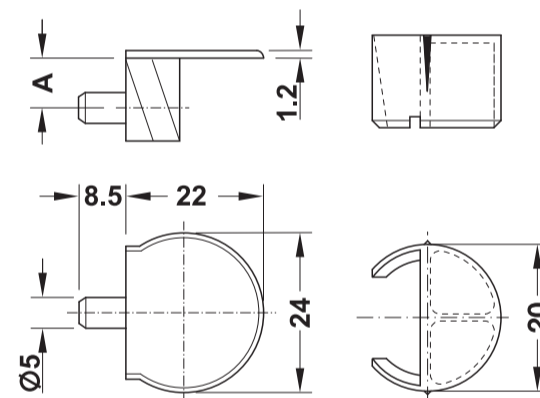

# HÄFELE RASANT TAB

**Material:**  
Suporte - liga de zinco  
Caixa de embutir - plástico

**Montagem:**  
Suporte para encaixar ou  
aparafusar, caixa de embutir  
para montagem faceada no furo

para encaixar