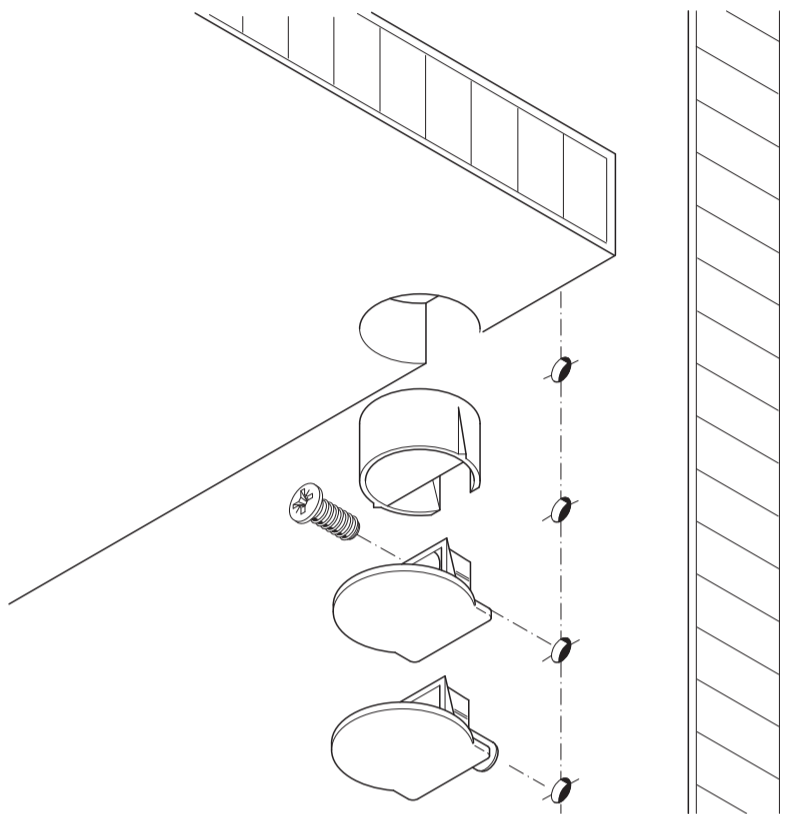

# HÄFELE RASANT TAB

**Material:**  
Suporte - liga de zinco  
Caixa de embutir - plástico

**Montagem:**  
Suporte para encaixar ou  
aparafusar, caixa de embutir  
para montagem faceada no furo

para encaixar