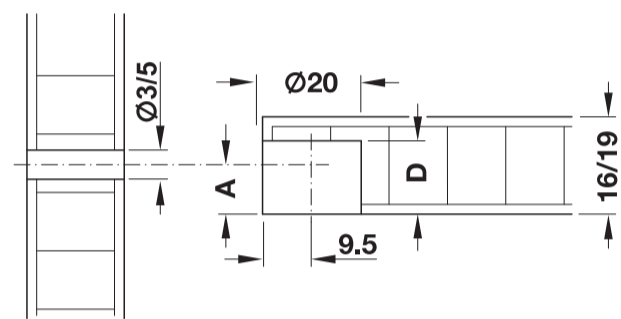

# HÄFELE RASANT TAB

**Material:**  
Suporte - liga de zinco  
Caixa de embutir - plástico

**Montagem:**  
Suporte para encaixar ou  
aparafusar, caixa de embutir  
para montagem faceada no furo

para encaixar