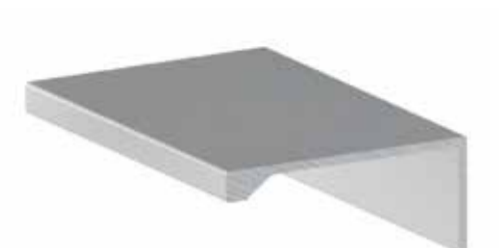

PERFIS DE ALUMÍNIO

PUXADOR SLIM

Descrição: Puxador roupeiro interno / externo

Material: Alumínio

Acabamento: Personalizado

Montagem: Através de parafuso

TUBO CABIDEIRO - ELEGANCE

Descrição: Puxador roupeiro interno / externo

Material: Alumínio

Acabamento: Personalizado

Montagem: Através de parafuso

Capacidade: 20 kilos

PERFIL CAVA

Descrição: Puxador cozinha

Material: Alumínio

Acabamento: Personalizado

Montagem: Através de parafuso

Suporte para Led

PERFIL

Descrição: Perfil porta

Material: Alumínio

Acabamento: Personalizado

Montagem: Através de parafuso