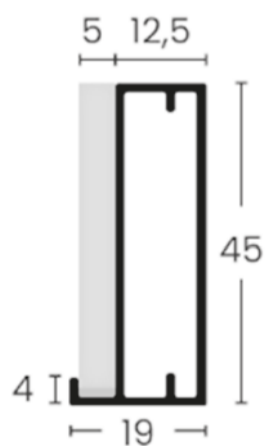

PERFIS DE ALUMÍNIO

PUXADOR SLIM

Descrição: Puxador roupeiro interno / externo

Material: Alumínio

Acabamento: Personalizado

Montagem: Através de parafuso

TUBO CABIDEIRO - ELEGANCE

Descrição: Puxador roupeiro interno / externo

Material: Alumínio

Acabamento: Personalizado

Montagem: Através de parafuso

Capacidade: 20 kilos

PERFIL CAVA

Descrição: Puxador cozinha

Material: Alumínio

Acabamento: Personalizado

Montagem: Através de parafuso

Suporte para Led

PERFIL

Descrição: Perfil porta

Material: Alumínio

Acabamento: Personalizado

Montagem: Através de parafuso