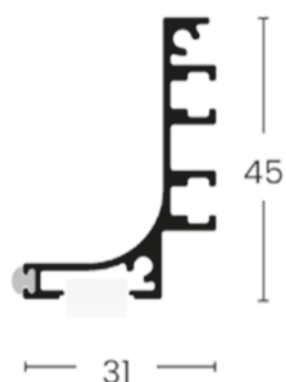

PERFIS DE ALUMÍNIO

PUXADOR SLIM

Descrição: Puxador roupeiro interno / externo

Material: Alumínio

Acabamento: Personalizado

Montagem: Através de parafuso

TUBO CABIDEIRO - ELEGANCE

Descrição: Puxador roupeiro interno / externo

Material: Alumínio

Acabamento: Personalizado

Montagem: Através de parafuso

Capacidade: 20 kilos

PERFIL CAVA

Descrição: Puxador cozinha

Material: Alumínio

Acabamento: Personalizado

Montagem: Através de parafuso

Suporte para Led

PERFIL

Descrição: Perfil porta

Material: Alumínio

Acabamento: Personalizado

Montagem: Através de parafuso