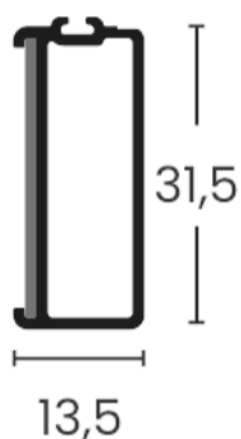

PERFIS DE ALUMÍNIO

PUXADOR SLIM

Descrição: Puxador roupeiro interno / externo

Material: Alumínio

Acabamento: Personalizado

Montagem: Através de parafuso

TUBO CABIDEIRO - ELEGANCE

Descrição: Puxador roupeiro interno / externo

Material: Alumínio

Acabamento: Personalizado

Montagem: Através de parafuso

Capacidade: 20 kilos

PERFIL CAVA

Descrição: Puxador cozinha

Material: Alumínio

Acabamento: Personalizado