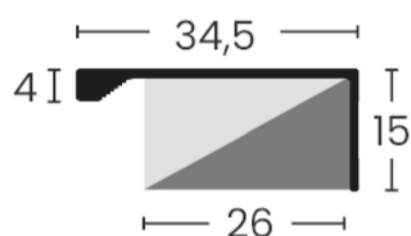

PERFIS DE ALUMÍNIO

PUXADOR SLIM

Descrição: Puxador roupeiro interno / externo

Material: Alumínio

Acabamento: Personalizado

Montagem: Através de parafuso

TUBO CABIDEIRO - ELEGANCE

Descrição: Puxador roupeiro interno / externo

Material: Alumínio

Acabamento: Personalizado

Montagem: Através de parafuso

Capacidade: 20 kilos

PERFIL CAVA

Descrição: Puxador cozinha

Material: Alumínio

Acabamento: Personalizado